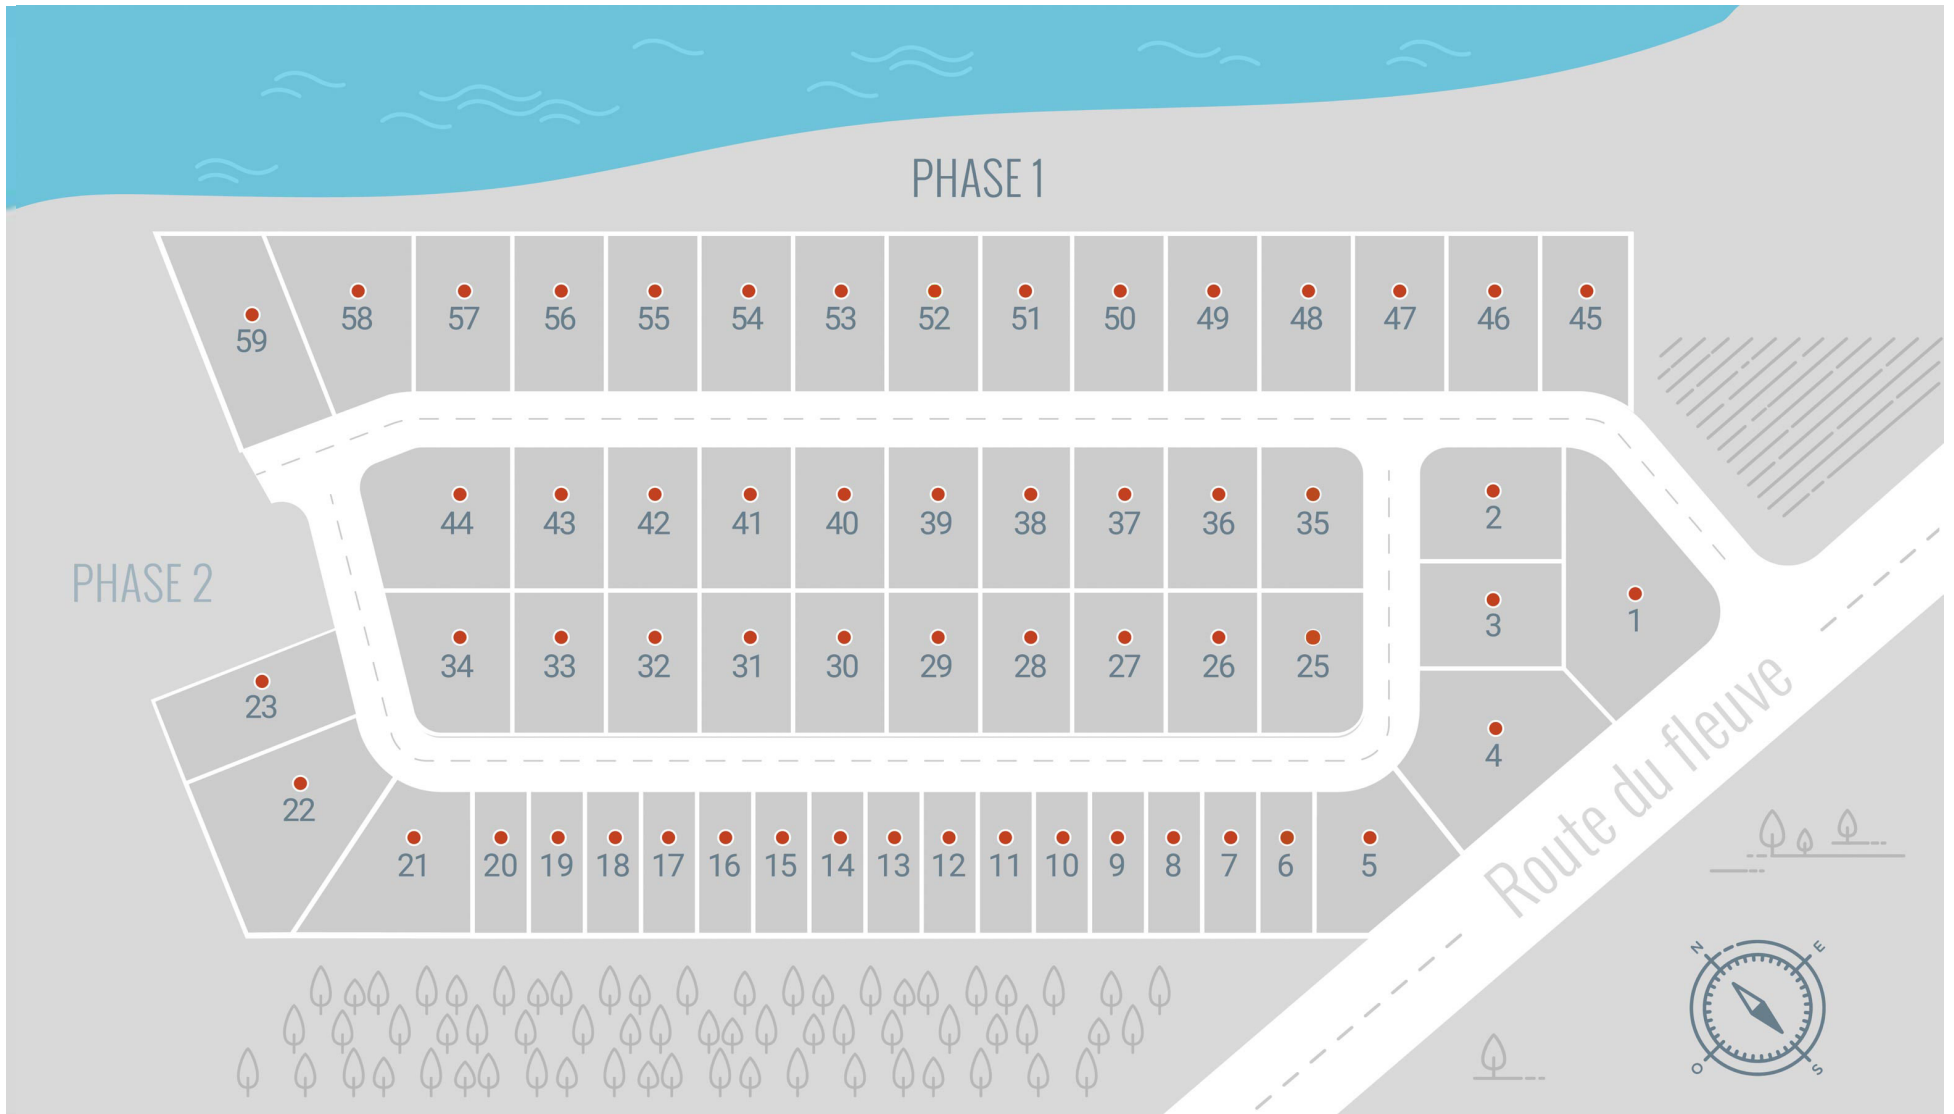

Carte des terrains

Légende

● Disponible | ● Réservé | ● Vendu

Pour information
Simon Breton

Téléphone : 418 833-3196
Cellulaire : 418 808-0696

domainestlaurent.ca

Liste des terrains

N° terrain	Statut	Orientation	Superficie		Façade		Profondeur		N° lot
			m²	pi²	mètres	pieds	mètres	pieds	
1	Vendu	Ouest	1170,8	12602	50,76	166,5	34,00	111,5	5 861 329
2	Vendu	Sud	718,3	7732	24,00	78,7	30,25	99,2	5 861 328
3	Vendu	Sud	665,5	7163	22,00	72,2	30,25	99,2	5 861 327
4	Vendu	Sud	1078,4	11608	22,90	75,1	35,27	115,7	5 861 326
5	Vendu	Ouest	719,0	7739	17,62	57,8	30,00	98,4	5 861 325
6	Vendu	Ouest	352,5	3794	11,75	38,5	30,00	98,4	5 861 324
7	Vendu	Ouest	352,5	3794	11,75	38,5	30,00	98,4	5 861 323
8	Vendu	Ouest	352,5	3794	11,75	38,5	30,00	98,4	5 861 322
9	Vendu	Ouest	352,5	3794	11,75	38,5	30,00	98,4	5 861 321
10	Vendu	Ouest	352,5	3794	11,75	38,5	30,00	98,4	5 861 320
11	Vendu	Ouest	352,5	3794	11,75	38,5	30,00	98,4	5 861 319
12	Vendu	Ouest	352,5	3794	11,75	38,5	30,00	98,4	5 861 318
13	Vendu	Ouest	352,5	3794	11,75	38,5	30,00	98,4	5 861 317
14	Vendu	Ouest	352,5	3794	11,75	38,5	30,00	98,4	5 861 316
15	Vendu	Ouest	352,5	3794	11,75	38,5	30,00	98,4	5 861 315
16	Vendu	Ouest	352,5	3794	11,75	38,5	30,00	98,4	5 861 314
17	Vendu	Ouest	352,5	3794	11,75	38,5	30,00	98,4	5 861 313
18	Vendu	Ouest	352,5	3794	11,75	38,5	30,00	98,4	5 861 312
19	Vendu	Ouest	352,5	3794	11,75	38,5	30,00	98,4	5 861 311
20	Vendu	Ouest	352,5	3794	11,75	38,5	30,00	98,4	5 861 310
21	Vendu	Ouest	856,3	9217	16,92	55,5	30,00	98,4	5 861 309
22	Vendu	Nord-ouest	1133,4	12200	16,04	52,6	38,00	124,7	5 861 308
23	Vendu	Nord-ouest	708,0	7621	18,20	59,7	38,00	124,7	5 861 307
25	Vendu	Est	652,3	7021	22	72,2	30,00	98,4	5 861 297
26	Vendu	Est	585,0	6297	19,50	64,0	30,00	98,4	5 861 298
27	Vendu	Est	585,0	6297	19,50	64,0	30,00	98,4	5 861 299
28	Vendu	Est	585,0	6297	19,50	64,0	30,00	98,4	5 861 300
29	Vendu	Est	585,0	6297	19,50	64,0	30,00	98,4	5 861 301
30	Vendu	Est	585,0	6297	19,50	64,0	30,00	98,4	5 861 302

SUITE AU VERSO →

Équivalences

1 mètre linéaire = 3,281 pieds linéaires
1 mètre carrés = 10,764 pieds carrés

Pour information
Simon Breton

Téléphone : 418 833-3196
Cellulaire : 418 808-0696

domainestlaurent.ca